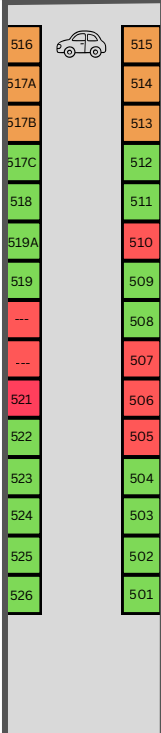

- FT3
- FT4
- 1
- 2
- 3
- 4
- 5
- 6
- 7
- 8
- 9
- 10
- 11
- 12
- Info

Protective Vehicle

W Gowe St

FT1

FT2

One way

One way

Titusville Alley

- 215A
- 216
- 217
- 218
- 218A
- 219
- 219A
- 220
- FT5
- 223
- 224
- 225
- 226
- 226A
- 227
- 228
- 229
- 230
- 230A
- 231
- 231A
- 232
- 232A
- 233
- 233A
- 234
- 234A
- 235
- 236
- 236A

- 263A
- 263
- 262
- 261
- 260
- 259A
- 259
- 258A
- 258
- 257
- 256
- 255A
- 255
- 254
- 253
- 252A
- 252
- 251A
- 251
- 250A
- 250
- 249A
- 249
- 248
- 247A
- 247
- 246
- 245
- 244
- 243
- 242
- 241
- 240

All Aglow Spa

Barber

Parking Lot

FT1

FT2

FT3

FT4

W Gowe St